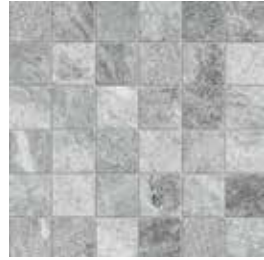

Muschelkalk Brown 45x90/18"x36" R **MC28**
22,5x90/9"x36" R **MC37**
60x60/24"x24" R **MB88**
30x60/12"x24" R **MC69**
60x60/24"x24" R Strutt. **OUT2.0** **MC62**

Savoie Ash 45x90/18"x36" R — 22,5x90/9"x36" R

V2
Slight *

V3
Moderate

Savoie 30x30/12"x12" R MC10
Ash
Mosaico

Pacific 30x30/12"x12" R MC09
Grey
Mosaico

Guyana 30x30/12"x12" R MC04
Ivory*
Mosaico

Guyana 30x30/12"x12" R MC03
Almond*
Mosaico

Muschelkalk 30x30/12"x12" R MC08
Brown
Mosaico